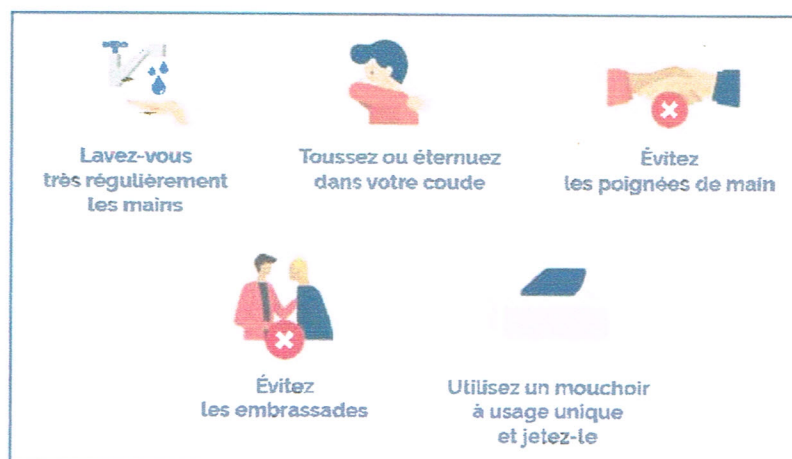

Consignes Coronavirus

Précautions à prendre avant d'entrer dans cet établissement pénitentiaire

VOUS ETES VISITEUR OU INTERVENANT

Si vous avez été en contact avec une personne infectée par le Coronavirus

Si vous avez voyagé ou avez été en contact direct avec une personne ayant voyagé dans une des zones géographiques exposées au Coronavirus.

Vous êtes invité à différer votre visite ou votre intervention au sein de l'établissement et d'informer du report de votre visite ou de votre intervention au numéro suivant: 04 77 33 33 33

RAPPEL DES CONSIGNES D'USAGE

MINISTÈRE
DE LA JUSTICE